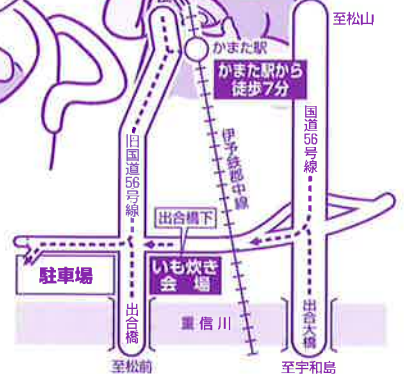

酒・チューハイ・ノンアルコールなど

★30人以上団体サービスあり

お申し込みは (松山いもたき事務所)

((公財)松山観光コンベンション協会)

&FAX 松山 989-5506

松山 935-7511

URL : <http://www.ryouin-mattyuu.sakura.ne.jp/imotaki/>

URL : <http://www.mcvb.jp/>