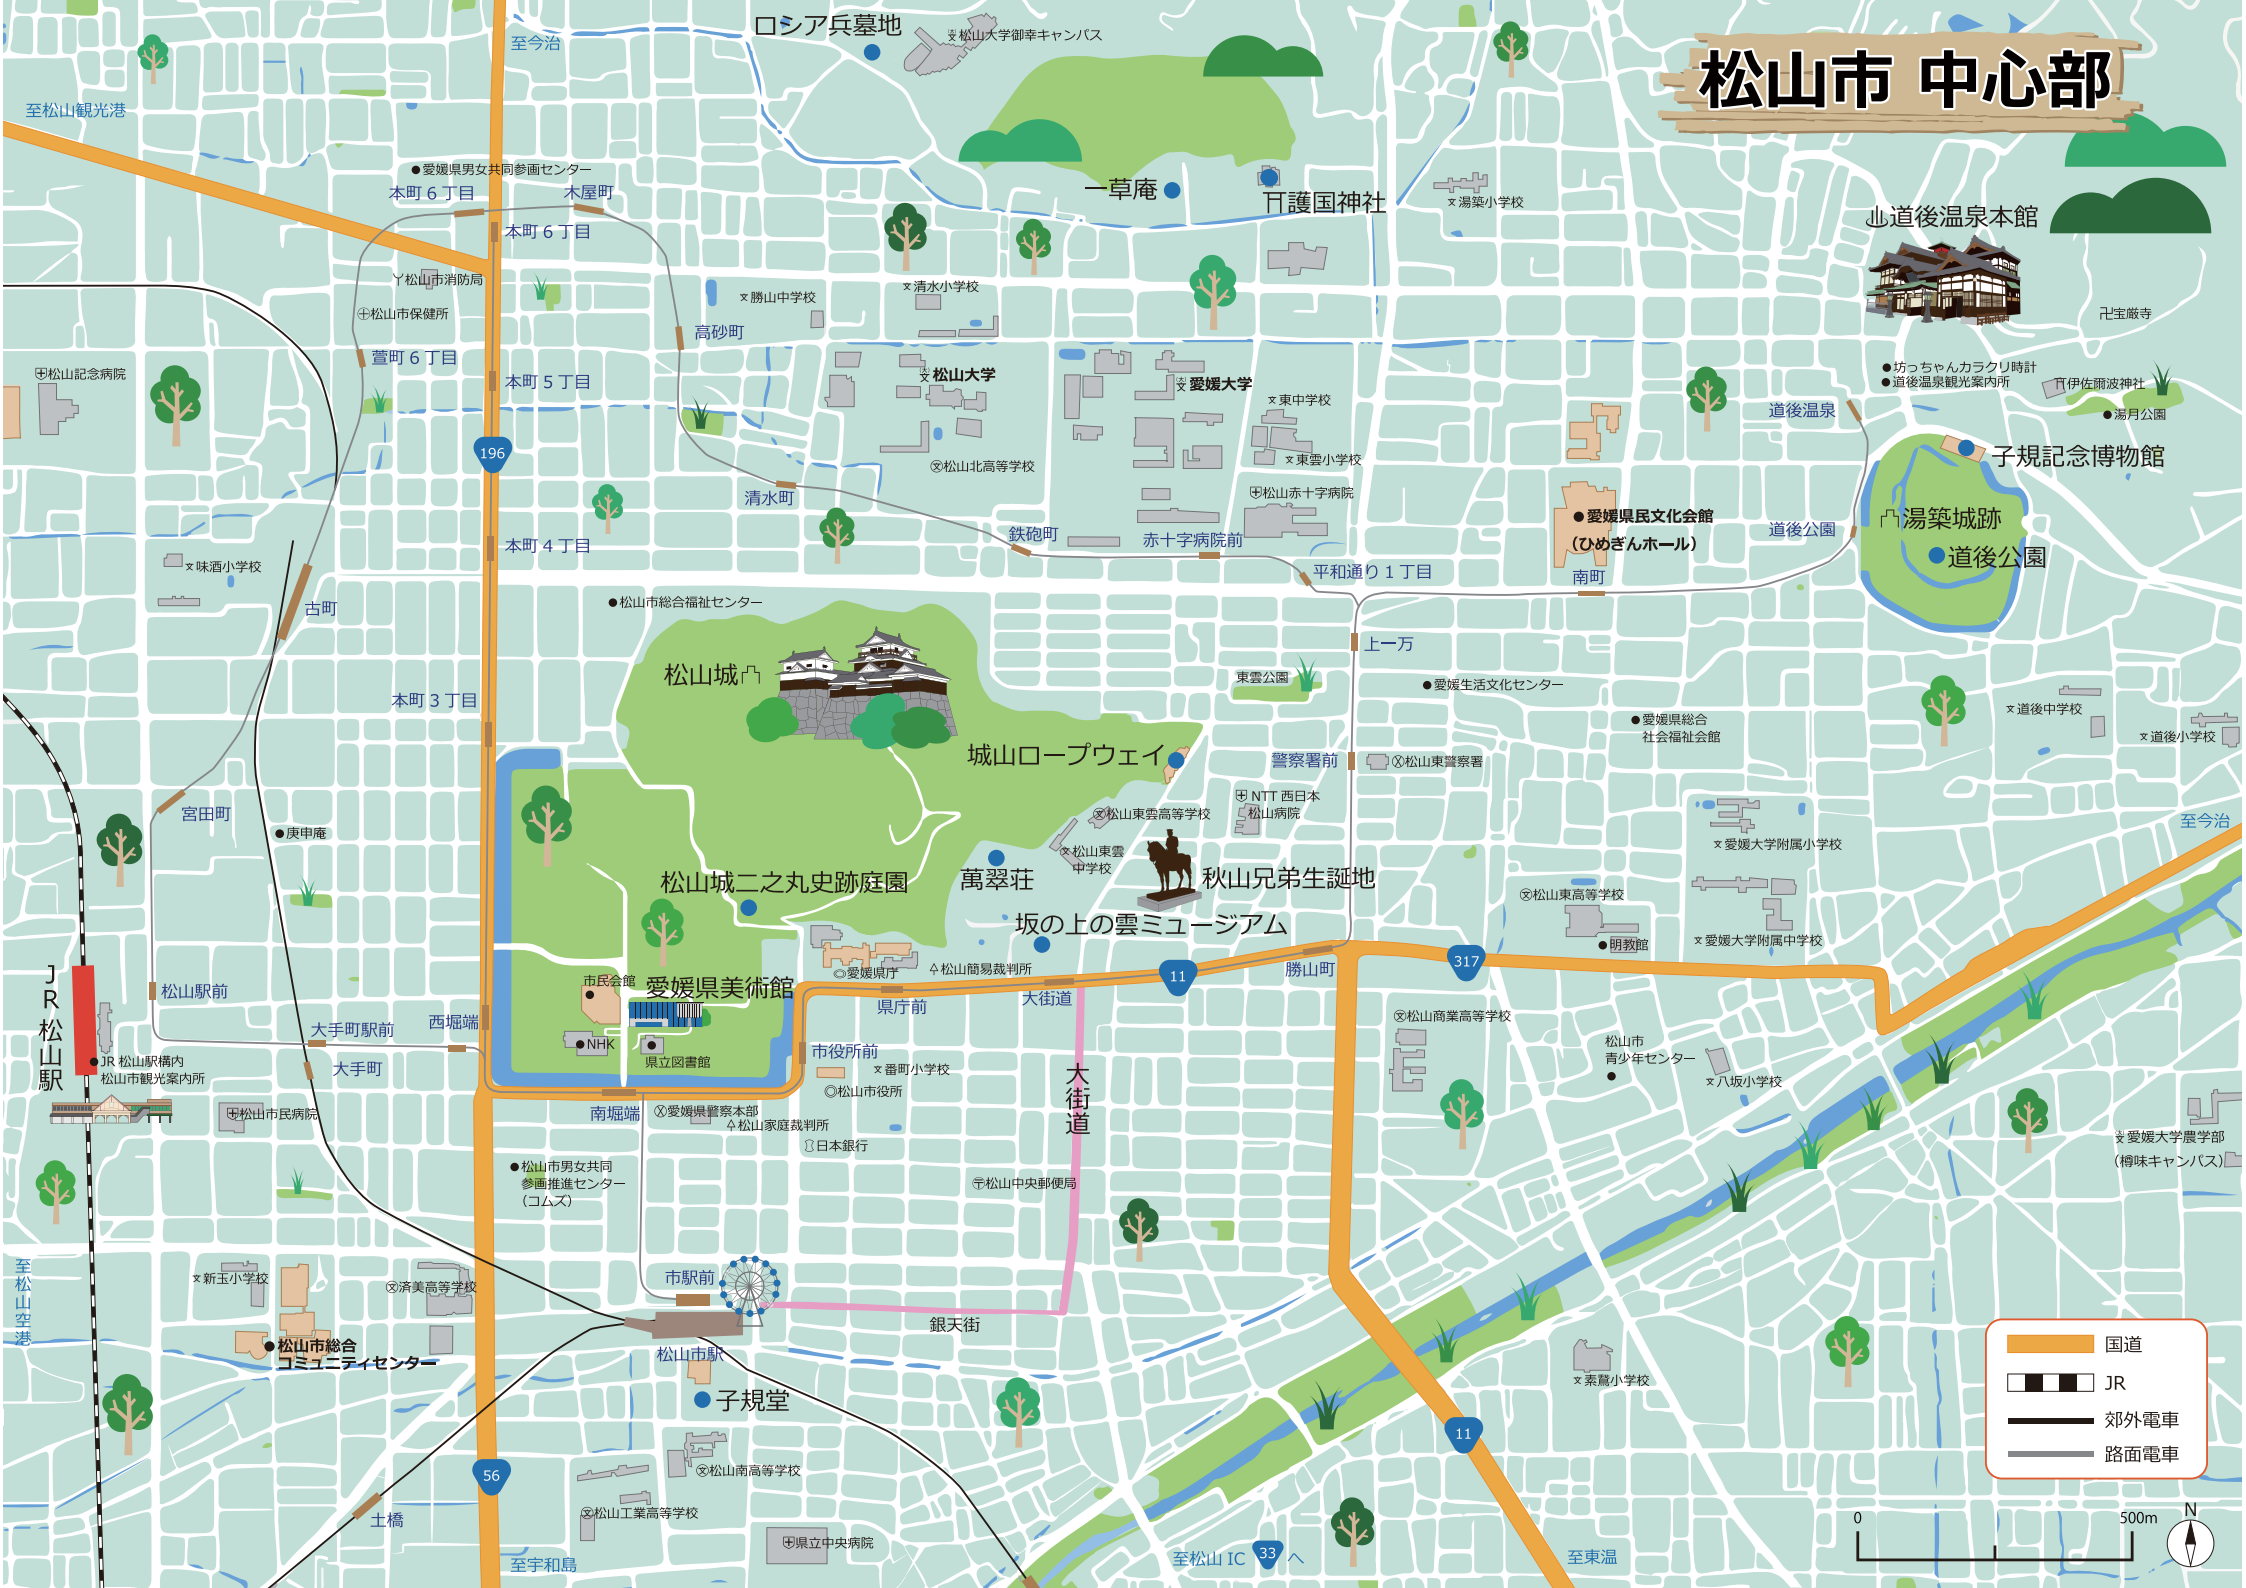

松山市 中心部

Legend for transportation routes:

- 国道 (National Route)
- JR
- 郊外電車 (Suburban Train)
- 路面電車 (Tram)