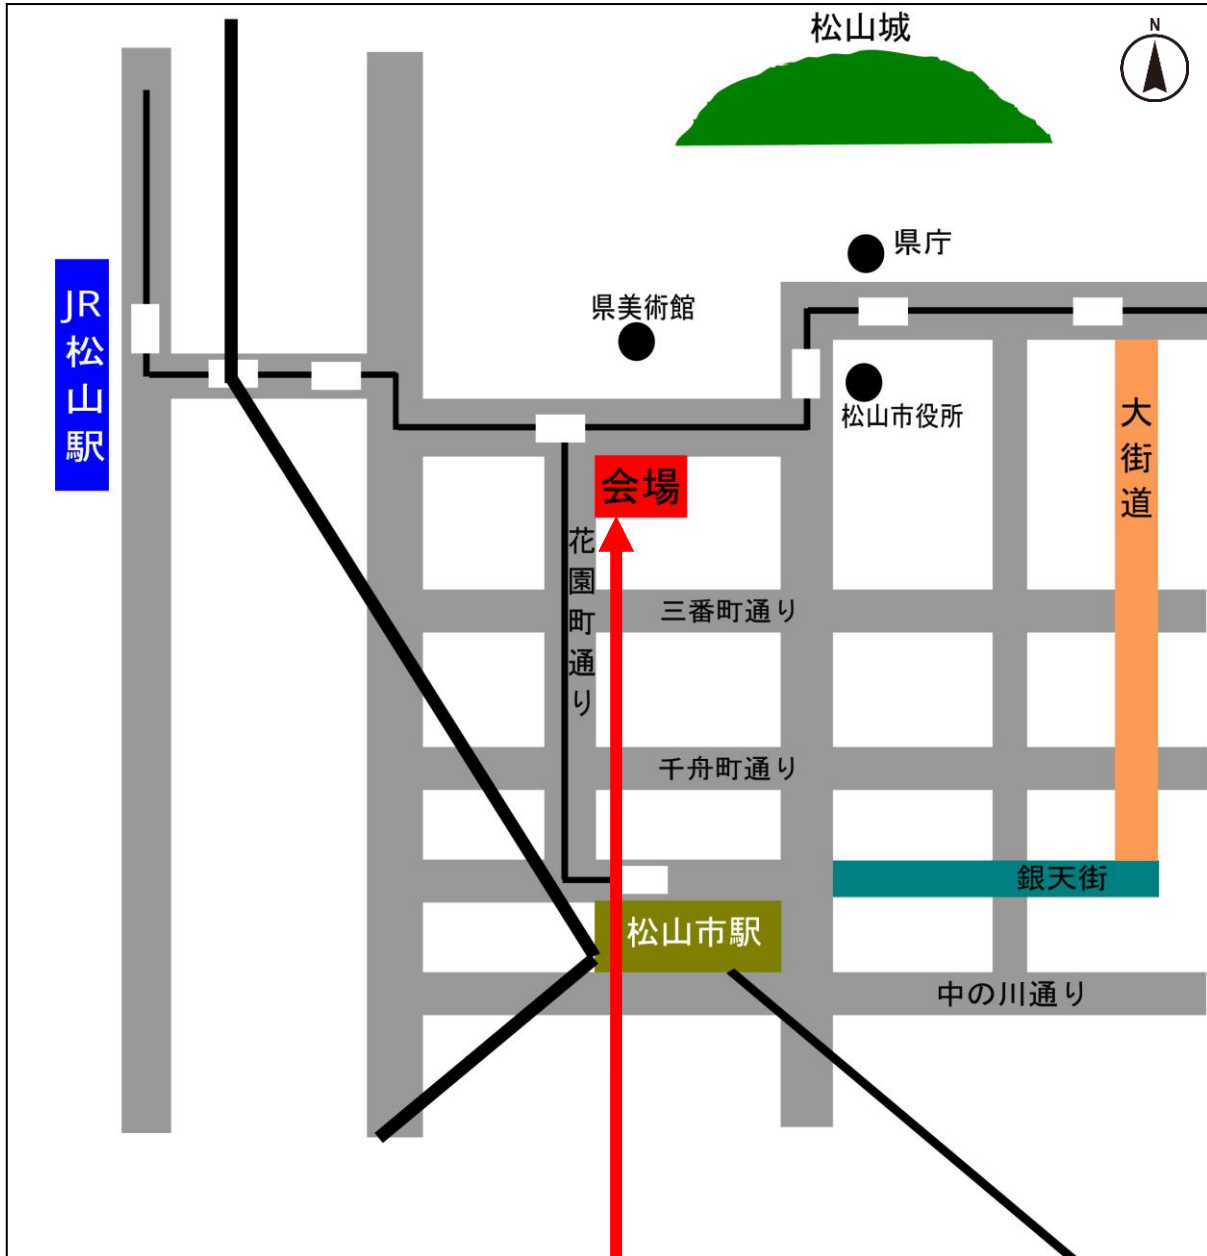

令和4年度

公益財団法人松山観光コンベンション協会

職員採用試験 第1次試験会場

リジェール松山 (JA 愛媛)
7階 ゴールドホール
【入口は西側 (花園町通り側)】
(愛媛県松山市南堀端町2番地3)

※自転車及び二輪車は周辺の駐輪場をご利用ください。